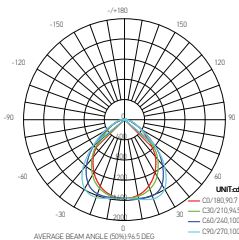

Dalle LED carrée

KAMET 36W 4000K 3780lm

Ref: 167351

EAN	3125461673512
Puissance	36W
Température de couleur	4000K
Flux lumineux	3780lm
Driver	BOKE BK-PPL042-0900 Entrée 220-240V 160mA Sortie 28-42V 900mA Ta: 45°C Tc: 75°C
mA	⊖ 160mA ⊕ 900mA
Température de fonctionnement	-20°C ~ 40°C
Marque des LED	EPISTAR 192pcs
Angle de diffusion	90°
Rendu des couleurs	>80
Facteur puissance	>0.9
Indice de protection	66
IK	07
Durée de vie	50'000 H
UGR	<19
Matériaux	Aluminium avec un revêtement anticorrosion
Diffuseur	PS (Matt)
Coloré	Blanc (RAL9016)
Poids	3.9kg
Dimensions	595 x 595 x 12.5mm