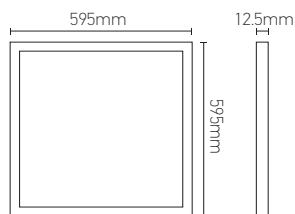

Dalle LED carrée

KAMET 36W 4000K 3780lm

Ref: 167351

EAN	3125461673512
Puissance	36W
Température de couleur	4000K
Flux lumineux	3780lm
Driver	BOKE BK-PPL042-0900 Entrée 220-240V 160mA Sortie 28-42V 900mA Ta: 45°C Tc: 75°C
mA	⊖ 160mA ⊕ 900mA
Température de fonctionnement	-20°C ~ 40°C
Marque des LED	EPISTAR 192pcs
Angle de diffusion	90°
Rendu des couleurs	>80
Facteur puissance	>0.9
Indice de protection	66
IK	07
Durée de vie	50'000 H
UGR	<19
Matériaux	Aluminium avec un revêtement anticorrosion
Diffuseur	PS (Matt)
Coloré	Blanc (RAL9016)
Poids	3.9kg
Dimensions	595 x 595 x 12.5mm