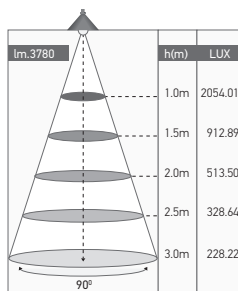

Dalle LED carrée

KAMET 36W 4000K 3780lm

Ref: 167351

EAN	3125461673512
Puissance	36W
Température de couleur	4000K
Flux lumineux	3780lm
Driver	BOKE BK-PPL042-0900 Entrée 220-240V 160mA Sortie 28-42V 900mA Ta: 45°C Tc: 75°C
mA	⊖ 160mA ⊕ 900mA
Température de fonctionnement	-20°C ~ 40°C
Marque des LED	EPISTAR 192pcs
Angle de diffusion	90°
Rendu des couleurs	>80
Facteur puissance	>0.9
Indice de protection	66
IK	07
Durée de vie	50'000 H
UGR	<19
Matériaux	Aluminium avec un revêtement anticorrosion
Diffuseur	PS (Matt)
Coloré	Blanc (RAL9016)
Poids	3.9kg
Dimensions	595 x 595 x 12.5mm